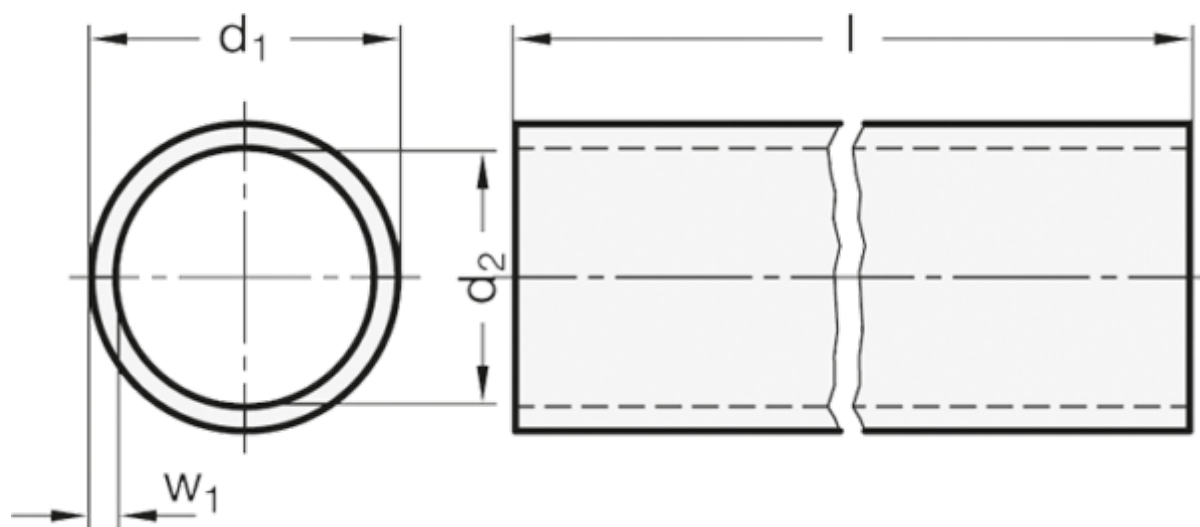

Varenummer: 20990NID202000BL
Beskrivelse: E+G GN 990 Rundt konstruktionsrør
GN 990-NI-D20-2000-BL

Mål

d_1	= D20-0.2
d_2	= 16
$l \pm 0.5$	= 2000
Vægt i (g)	= 2000
w_1	= 2